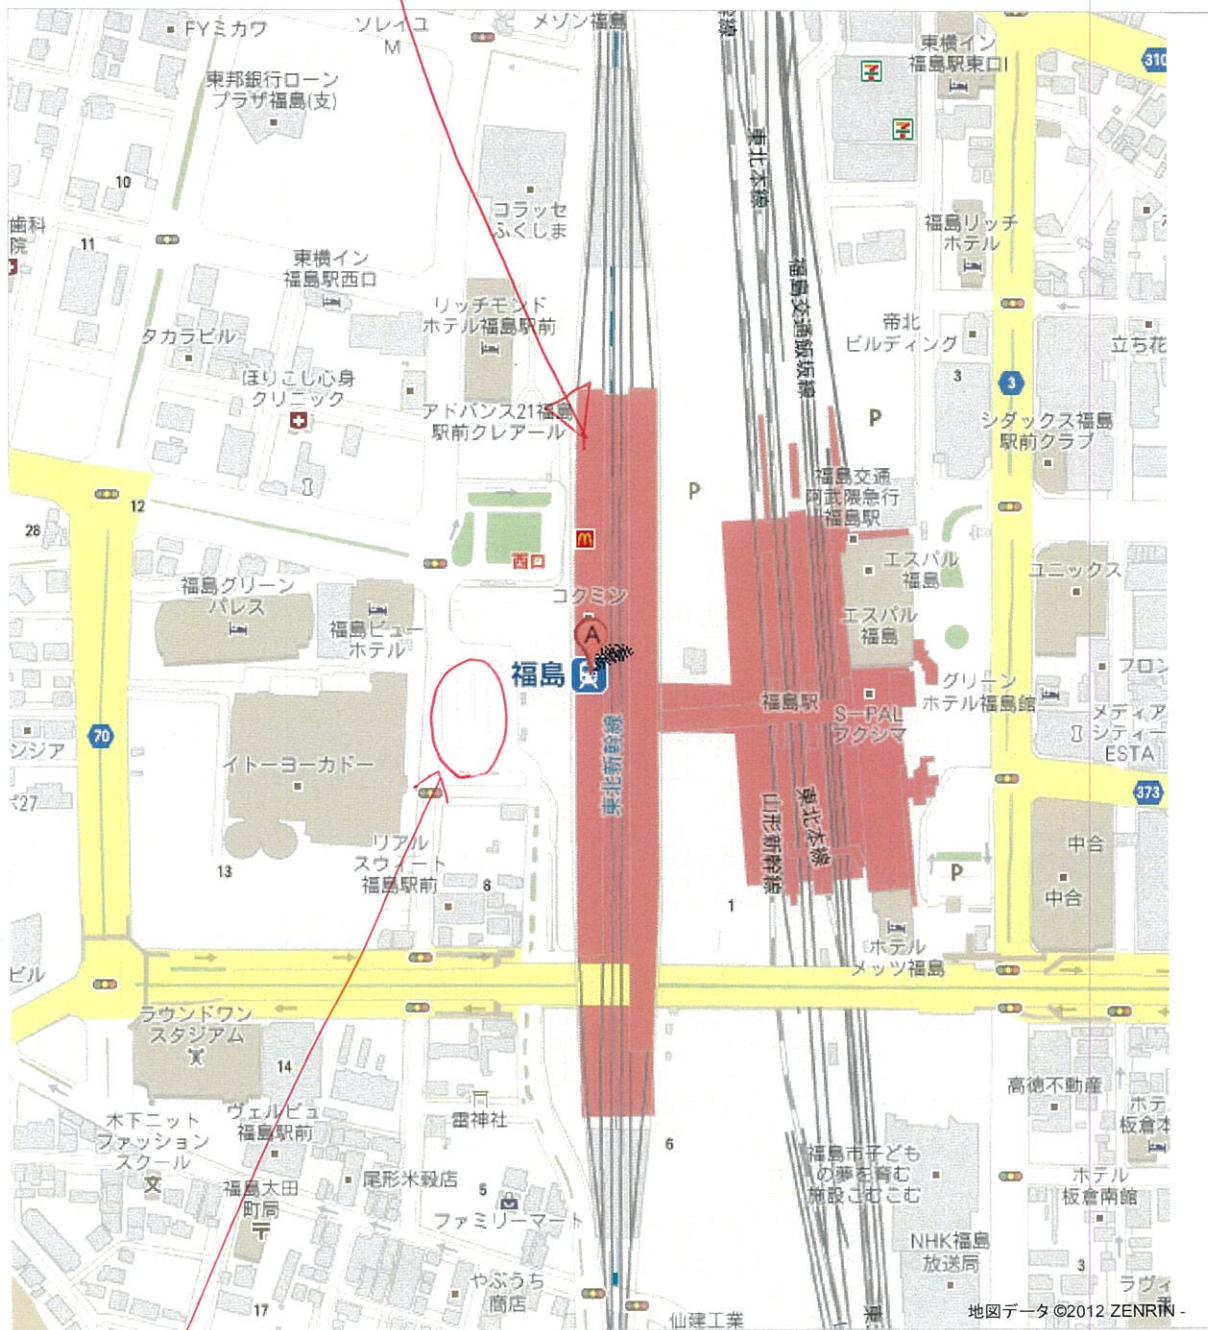

Google Fukushima Station

画面上の情報をすべて見るには、印刷をクリックします。

日本 > 福島県 > 福島市 > 太田町

West Entrance
Bus Pool.

Tokyo