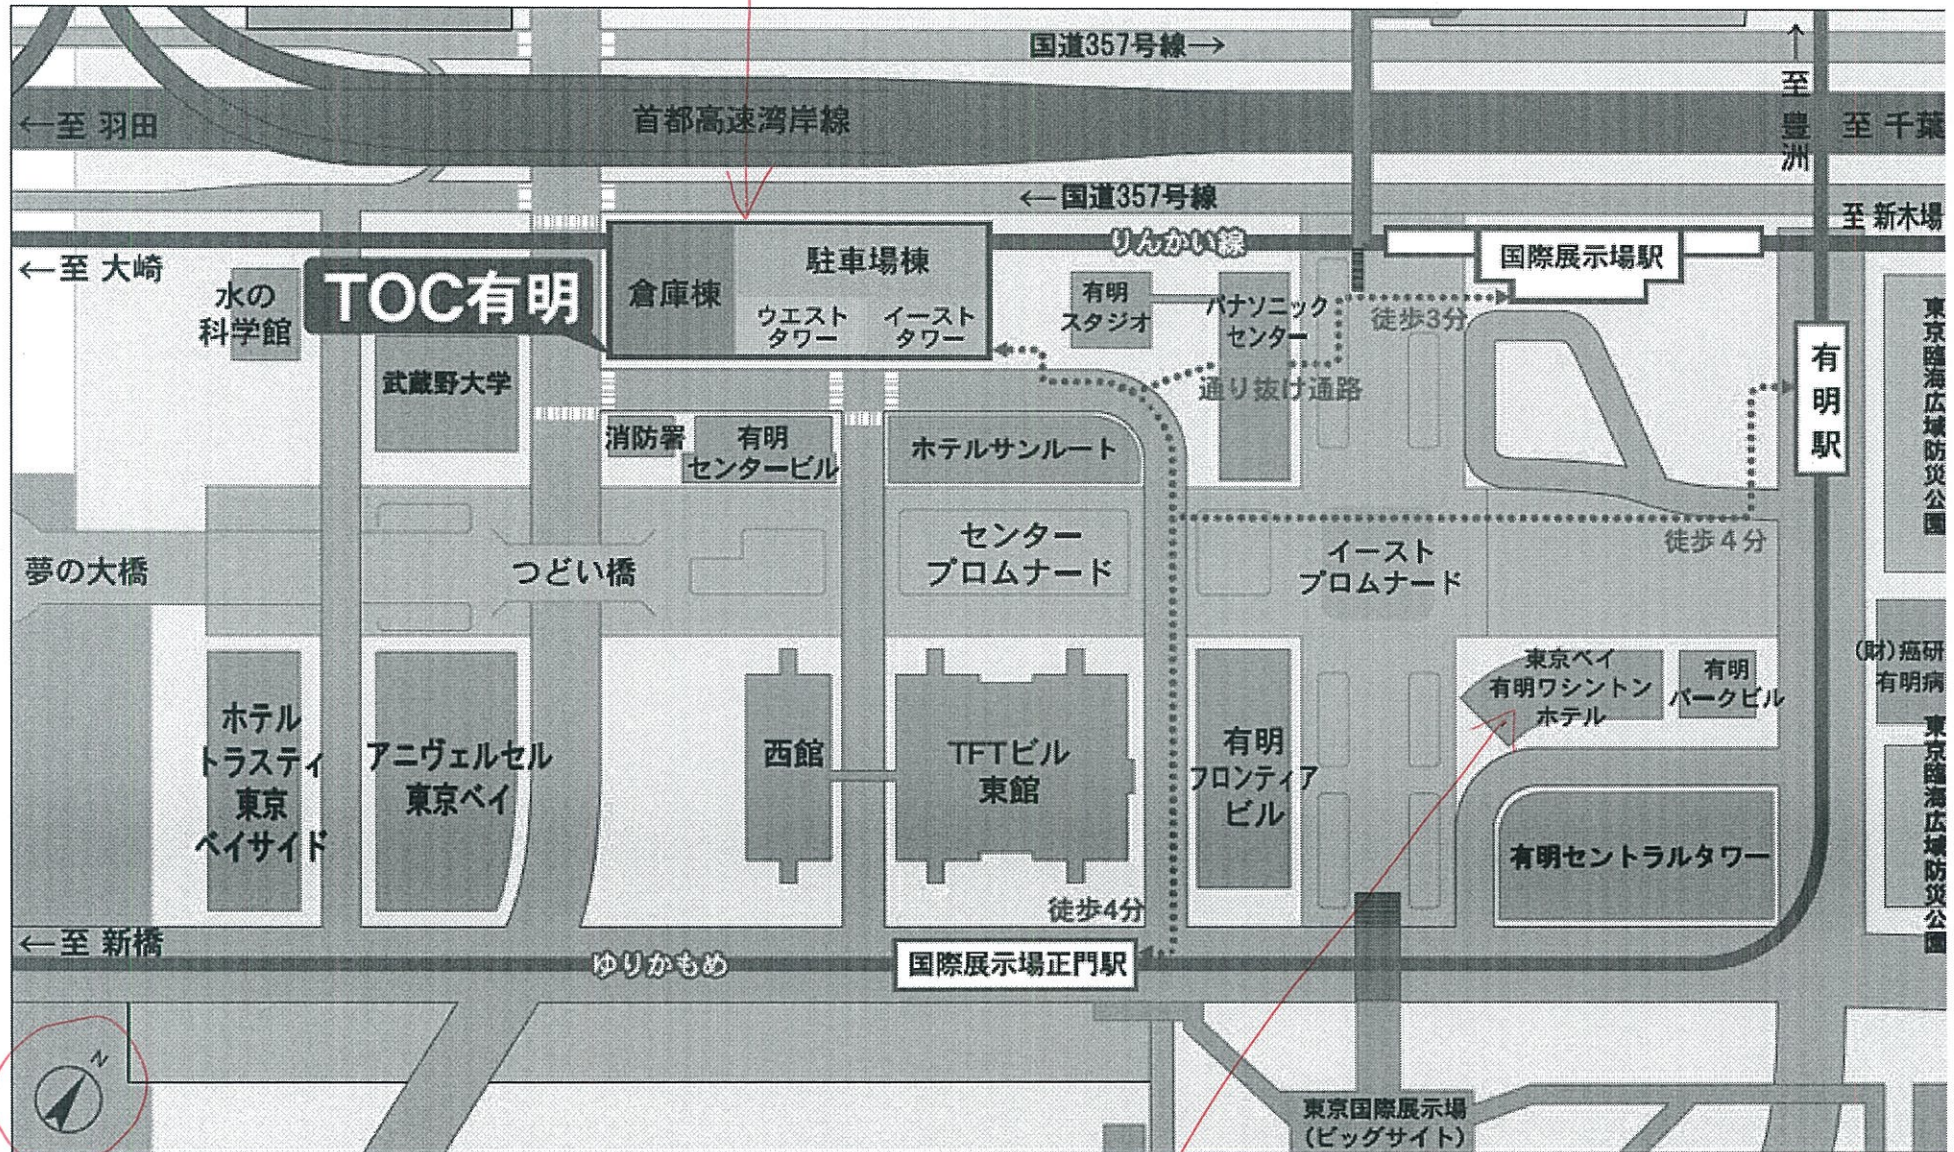

TOC Ariake

..... 徒歩ルート りんかい線の初電車から終電車の間は、通行することができます。

Tokyo Bay Ariake Washington Hotel